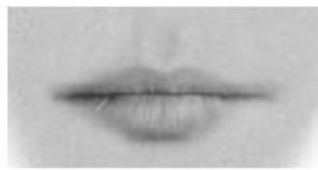

Download from
Dreamstime.com

This watermarked comp image is for previewing purposes only.

ID 2468711

© Milan Surkala | Dreamstime.com

[Test De Reconocimiento De Caras De Benton](#)

[Test De Reconocimiento De Caras De Benton](#)

Download from
Dreamstime.com

This watermarked comp image is for previewing purposes only.

ID 2468711

© Milan Surkala | Dreamstime.com

... de símbolos (Token Test)i Subprueba de procesamiento sintáctico de la BDAE; ... Discrimination) de Benton;83 prueba visoperceptivas de organización visual ... la batería VOSP87 Reconocimiento de caras Prueba de reconocimiento facial ...